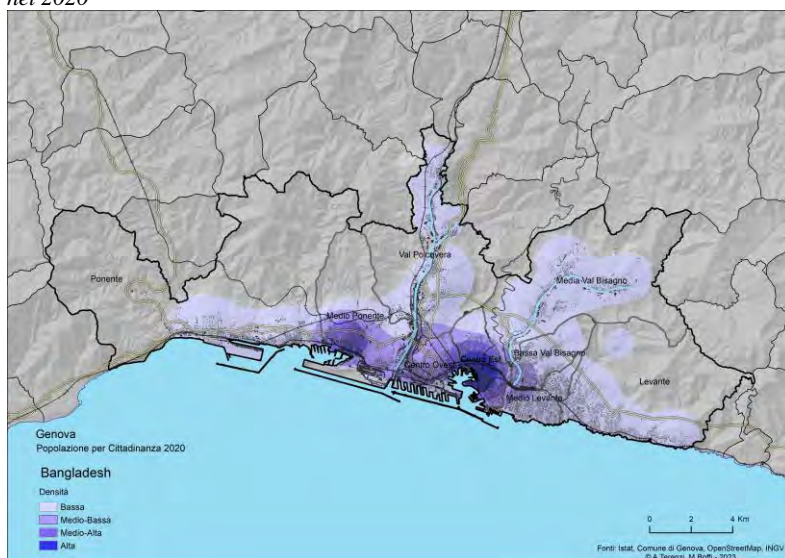

Fig. 11 - Densità insediativa della popolazione residente a Genova di nazionalità bengalese nel 2020

Fonte: elaborazione di A. Terenzi, M. Boffi su dati Istat, Comune di Genova, OpenStreetMap, INGV - 2023