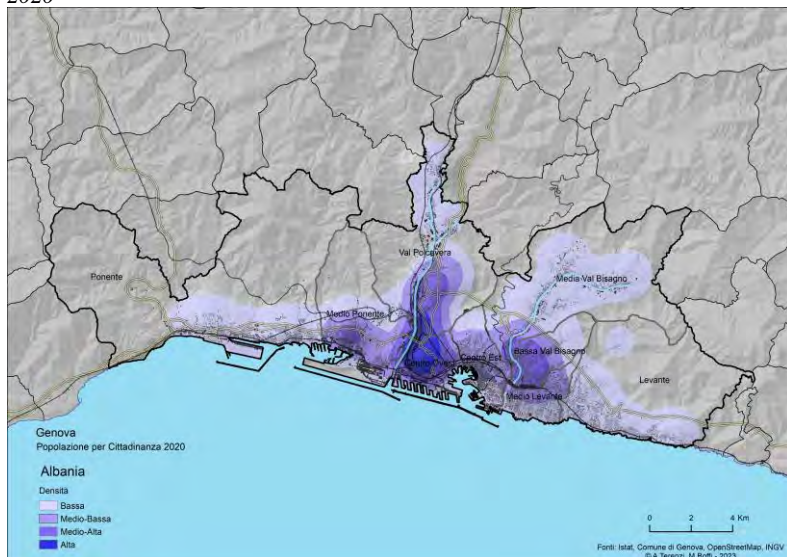

Fig. 14 - Densità insediativa della popolazione residente a Genova di nazionalità albanese nel 2020

Fonte: elaborazione di A. Terenzi, M. Boffi su dati Istat, Comune di Genova, OpenStreetMap, INGV - 2023