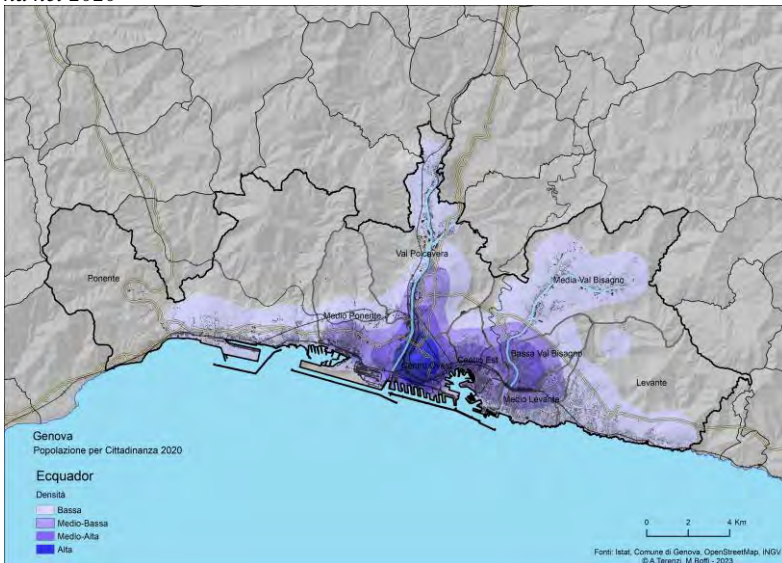

Fig. 9 - *Densità insediativa della popolazione residente a Genova di nazionalità ecuadoriana nel 2020*

Fonte: elaborazione di A. Terenzi, M. Boffi su dati Istat, Comune di Genova, OpenStreetMap, INGV - 2023