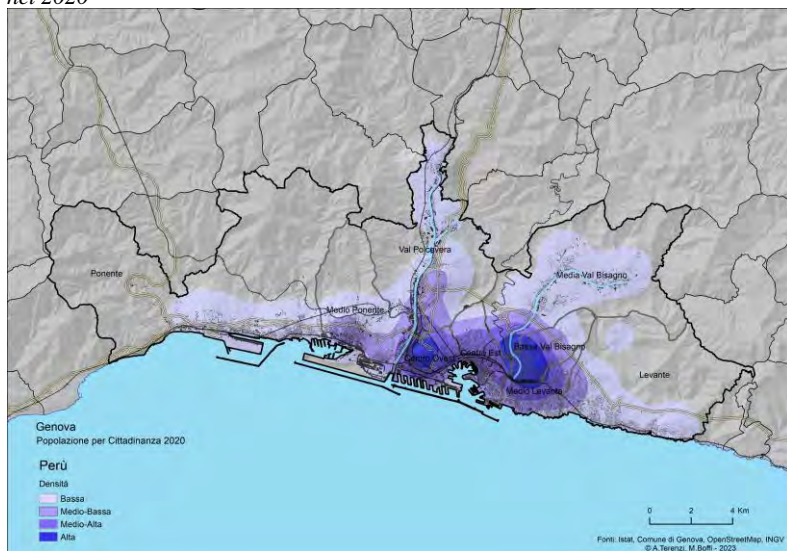

Fig. 15 - Densità insediativa della popolazione residente a Genova di nazionalità peruviana nel 2020

Fonte: elaborazione di A. Terenzi, M. Boffi su dati Istat, Comune di Genova, OpenStreetMap, INGV - 2023