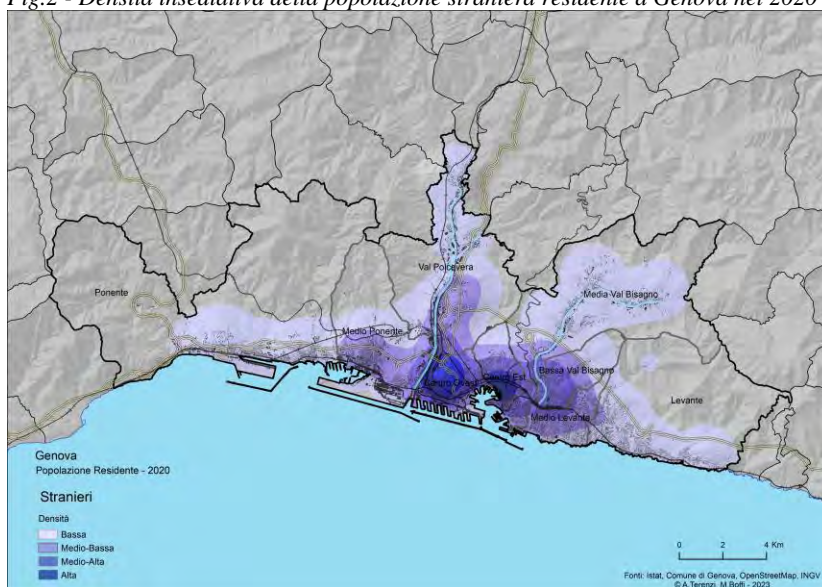

Fig.2 - Densità insediativa della popolazione straniera residente a Genova nel 2020

Fonte: elaborazione di A. Terenzi, M. Boffi su dati Istat, Comune di Genova, OpenStreetMap, INGV - 2023