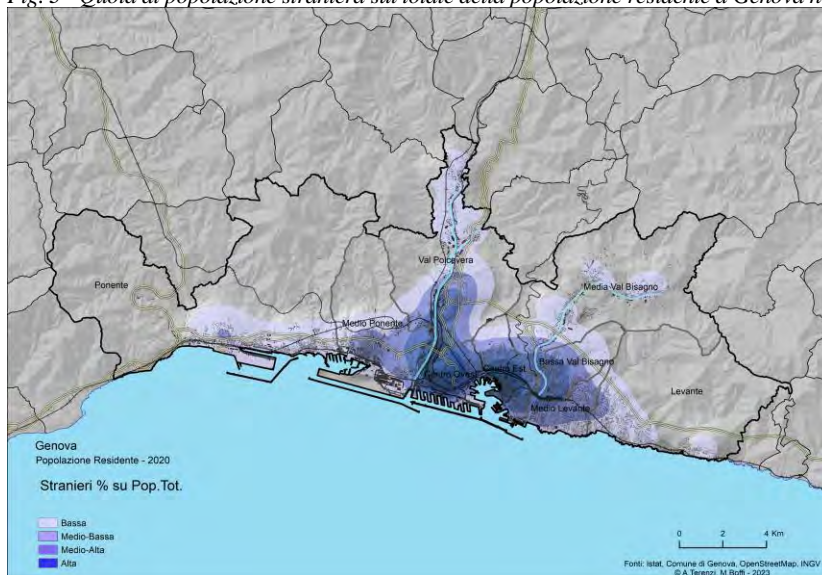

Fig. 3 - Quota di popolazione straniera sul totale della popolazione residente a Genova nel 2020

Fonte: elaborazione di A. Terenzi, M. Boffi su dati Istat, Comune di Genova, OpenStreetMap, INGV - 2023