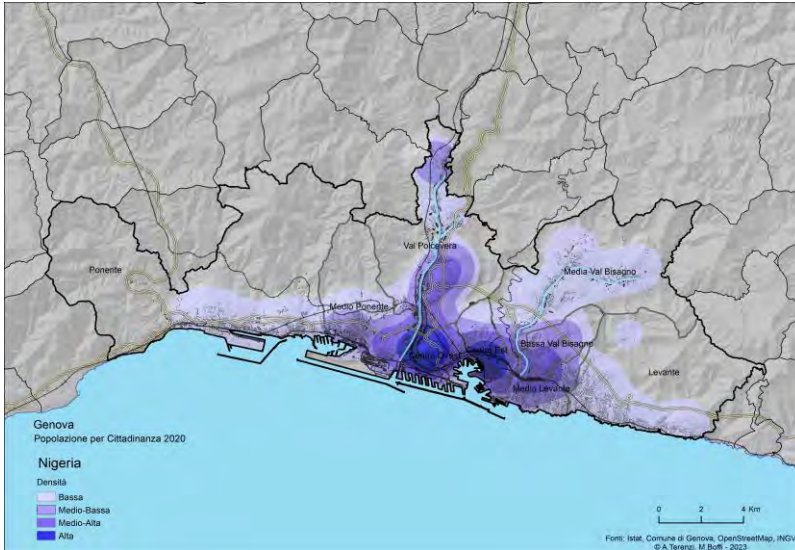

Fig. 18 - Densità insediativa della popolazione residente a Genova di nazionalità nigeriana nel 2020

Fonte: elaborazione di A. Terenzi, M. Boffi su dati Istat, Comune di Genova, OpenStreetMap, INGV - 2023