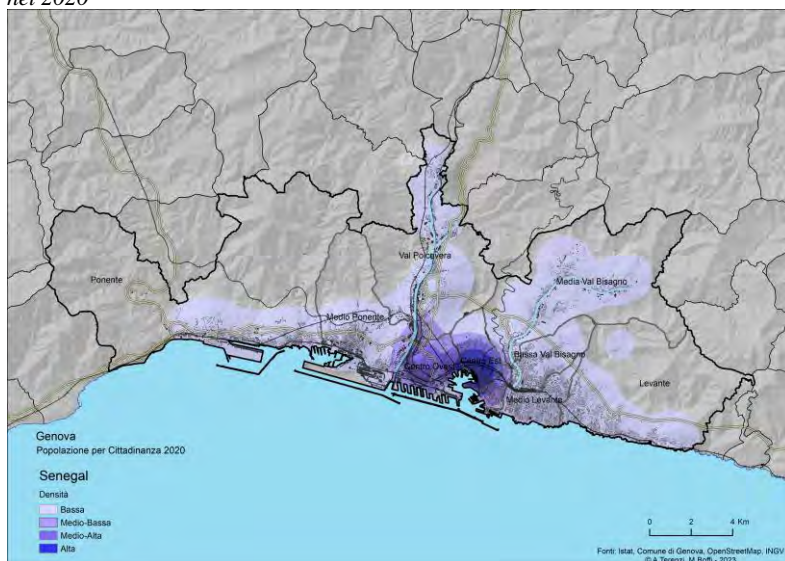

Fig. 10 - Densità insediativa della popolazione residente a Genova di nazionalità senegalese nel 2020

Fonte: elaborazione di A. Terenzi, M. Boffi su dati Istat, Comune di Genova, OpenStreetMap, INGV - 2023