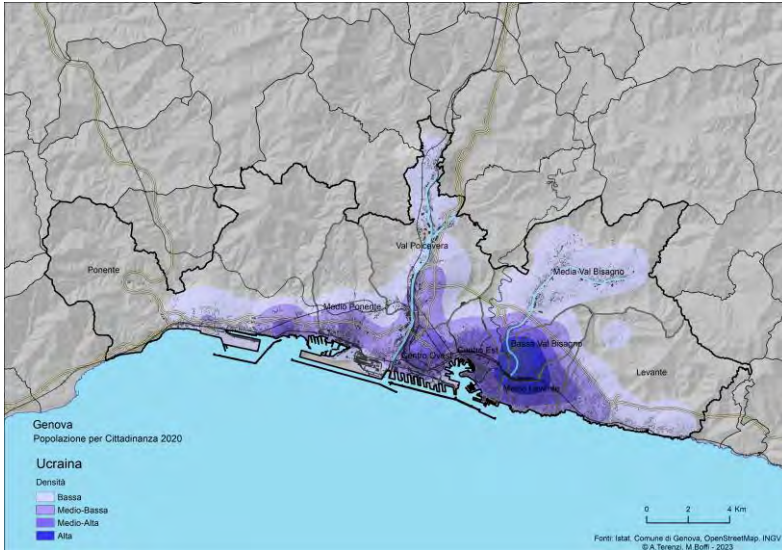

Fig. 12 - Densità insediativa della popolazione residente a Genova di nazionalità ucraina nel 2020

Fonte: elaborazione di A. Terenzi, M. Boffi su dati Istat, Comune di Genova, OpenStreetMap, INGV - 2023